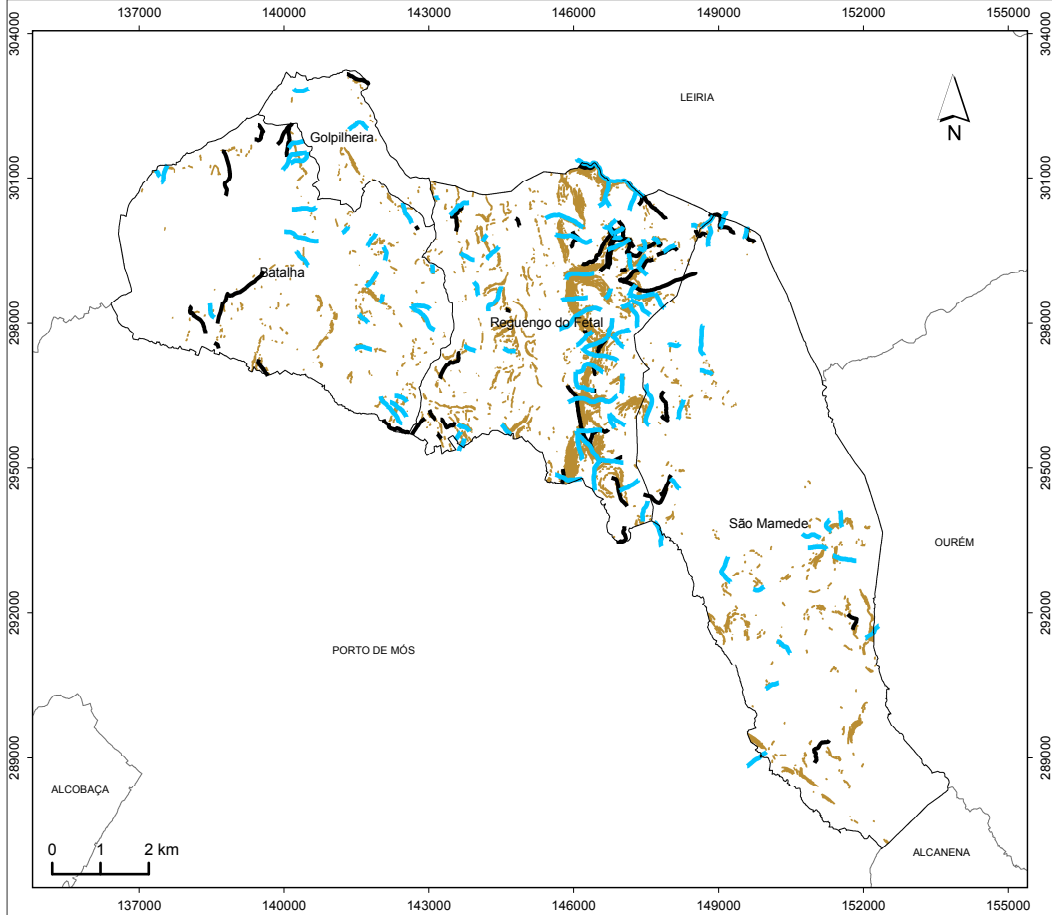

ÁREAS DE ESTABILIZAÇÃO DE EMERGÊNCIA CONCELHO DA BATALHA

LEGENDA:

- Rede viária florestal em risco de erosão
- Linhas de água em risco de erosão
- Solo florestal em risco de erosão
- Limite do concelho da Batalha
- Limite de freguesia
- Limite dos concelhos limítrofes

FORTE:

CAOP 2014.0 (2014), Direção-Geral do Território 2014.
Município da Batalha, 2014.

Projeção Cartográfica: Hayford (International 1924),
Gauss-Kruger, Datum Lisboa (IGEOE)

Município da Batalha

BATALHA
Câmara Municipal