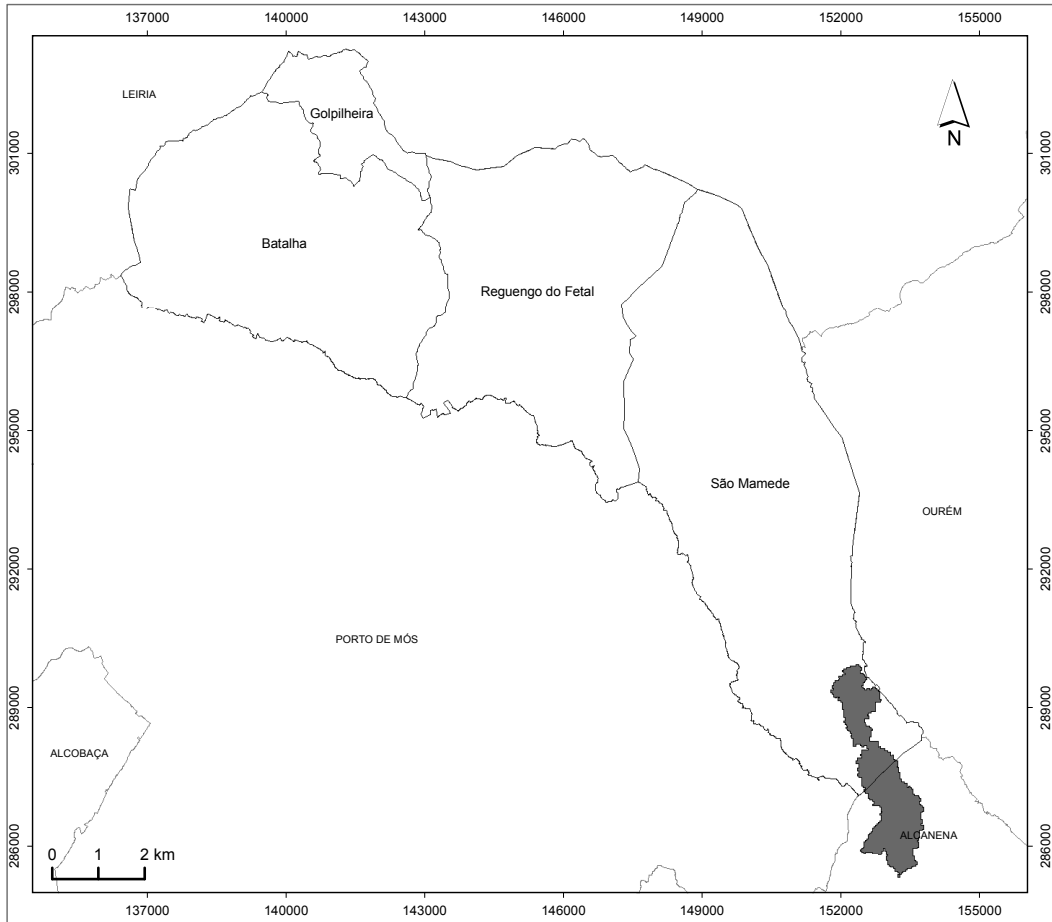

GRANDES INCÊNDIOS
(2007)
CONCELHO DA BATALHA

LEGENDA:

-  Área ardida
-  Limite do concelho da Batalha
-  Limite de freguesia
-  Limite dos concelhos limítrofes

FORTE:

CAOP 2014.0 (2014), Direção-Geral do Território 2014.
Município da Batalha, 2014.
ICNF, 2014.

Projeção Cartográfica: Hayford (International 1924),
Gauss-Kruger, Datum Lisboa (IGEOE)

Município da Batalha

BATALHA
Câmara Municipal

DATA DE ELABORAÇÃO:

ABRIL DE 2015