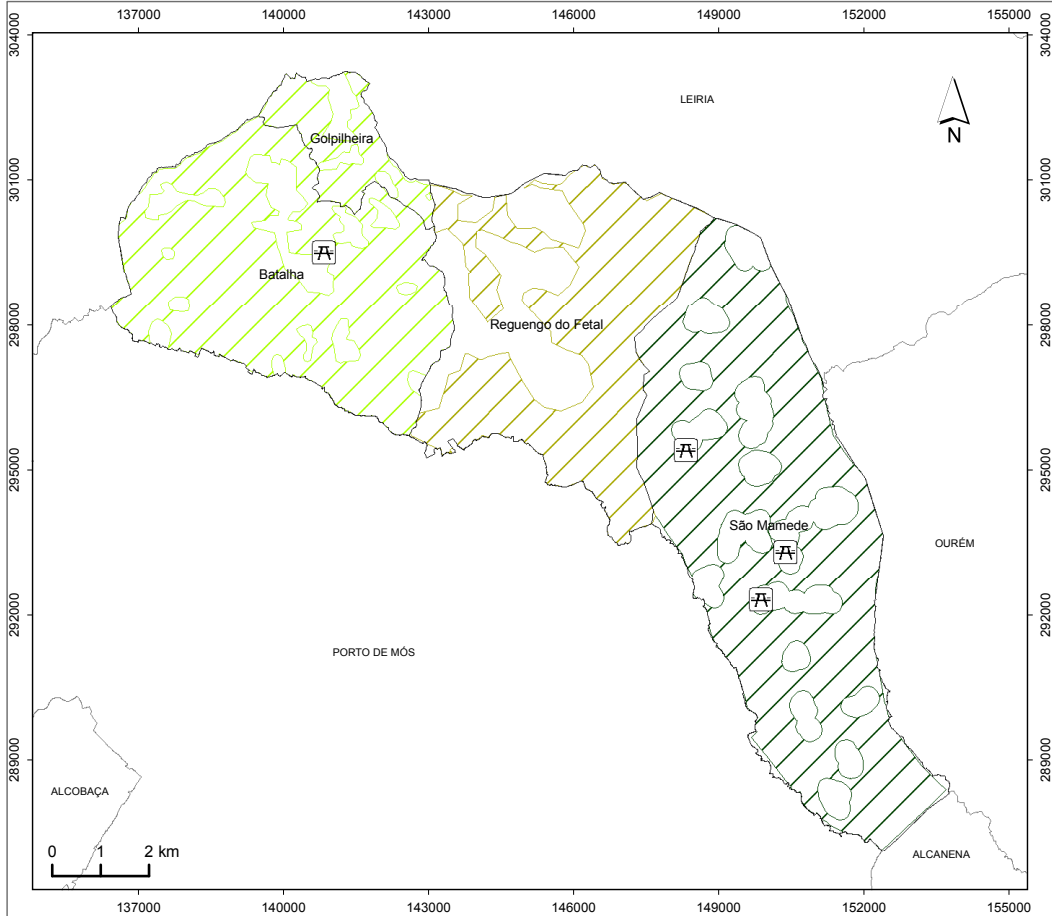

EQUIPAMENTOS FLORESTAIS DE RECREIO E ZONAS DE CAÇA CONCELHO DA BATALHA

LEGENDA:

Zonas de Recreio

PM - Parque de Merendas

Zonas Cinegéticas

Zona de Caça Associativa das Freguesias de Reguengo do Fetal e Alqueidão da Serra

Zona de Caça Municipal de São Mamede

Zona de Caça Municipal da Batalha e Golpilheira

Limite do concelho da Batalha

Limite de freguesia

Limite dos concelhos limítrofes

FORTE:

CAOP 2014.0 (2014), Direção-Geral do Território 2014.
Município da Batalha, 2014.
ICNF, 2014.

Projeção Cartográfica: Hayford (International 1924),
Gauss-Kruger, Datum Lisboa (IGEOE)

Município da Batalha

BATALHA
Câmara Municipal

DATA DE ELABORAÇÃO:

ABRIL DE 2015