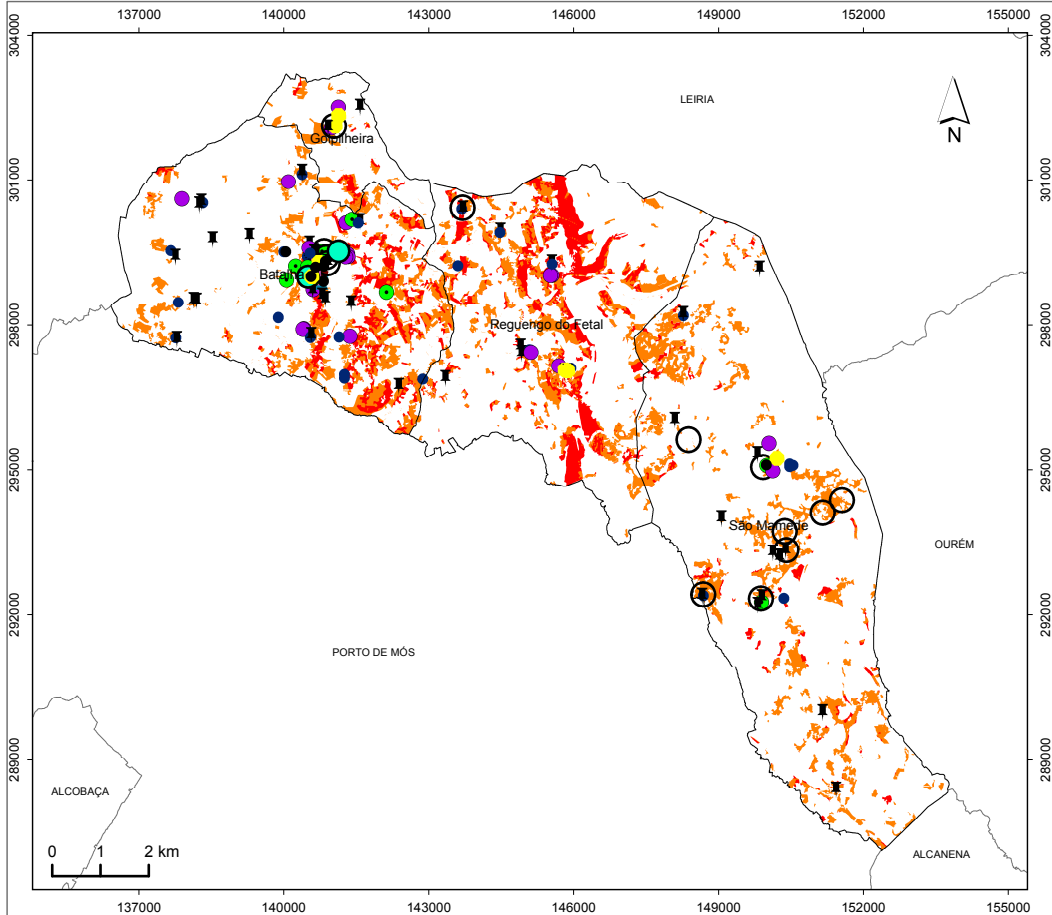

MAPA DE PRIORIDADES DE DEFESA CONCELHO DA BATALHA

LEGENDA:

- ▭ Limite do concelho da Batalha
- ▭ Limite de freguesia
- ▭ Limite dos concelhos limítrofes

Prioridades de defesa

- Administração Pública
- Equipamentos sociais
- ▲ Agentes de Proteção Civil
- Cultura
- ✝ Desportivo e Lazer
- Educação
- Mercado
- Outras Instituições
- Parque ou Jardim
- ◆ Religioso
- Saúde

Classes de risco

- Alta
- Muito alta

FONTE:

CAOP 2014.0 (2014), Direção-Geral do Território 2014.
Município da Batalha, 2014.
ICNF, 2014.

Projeção Cartográfica: Hayford (Internacional 1924),
Gauss-Kruger, Datum Lisboa (IGEOE)