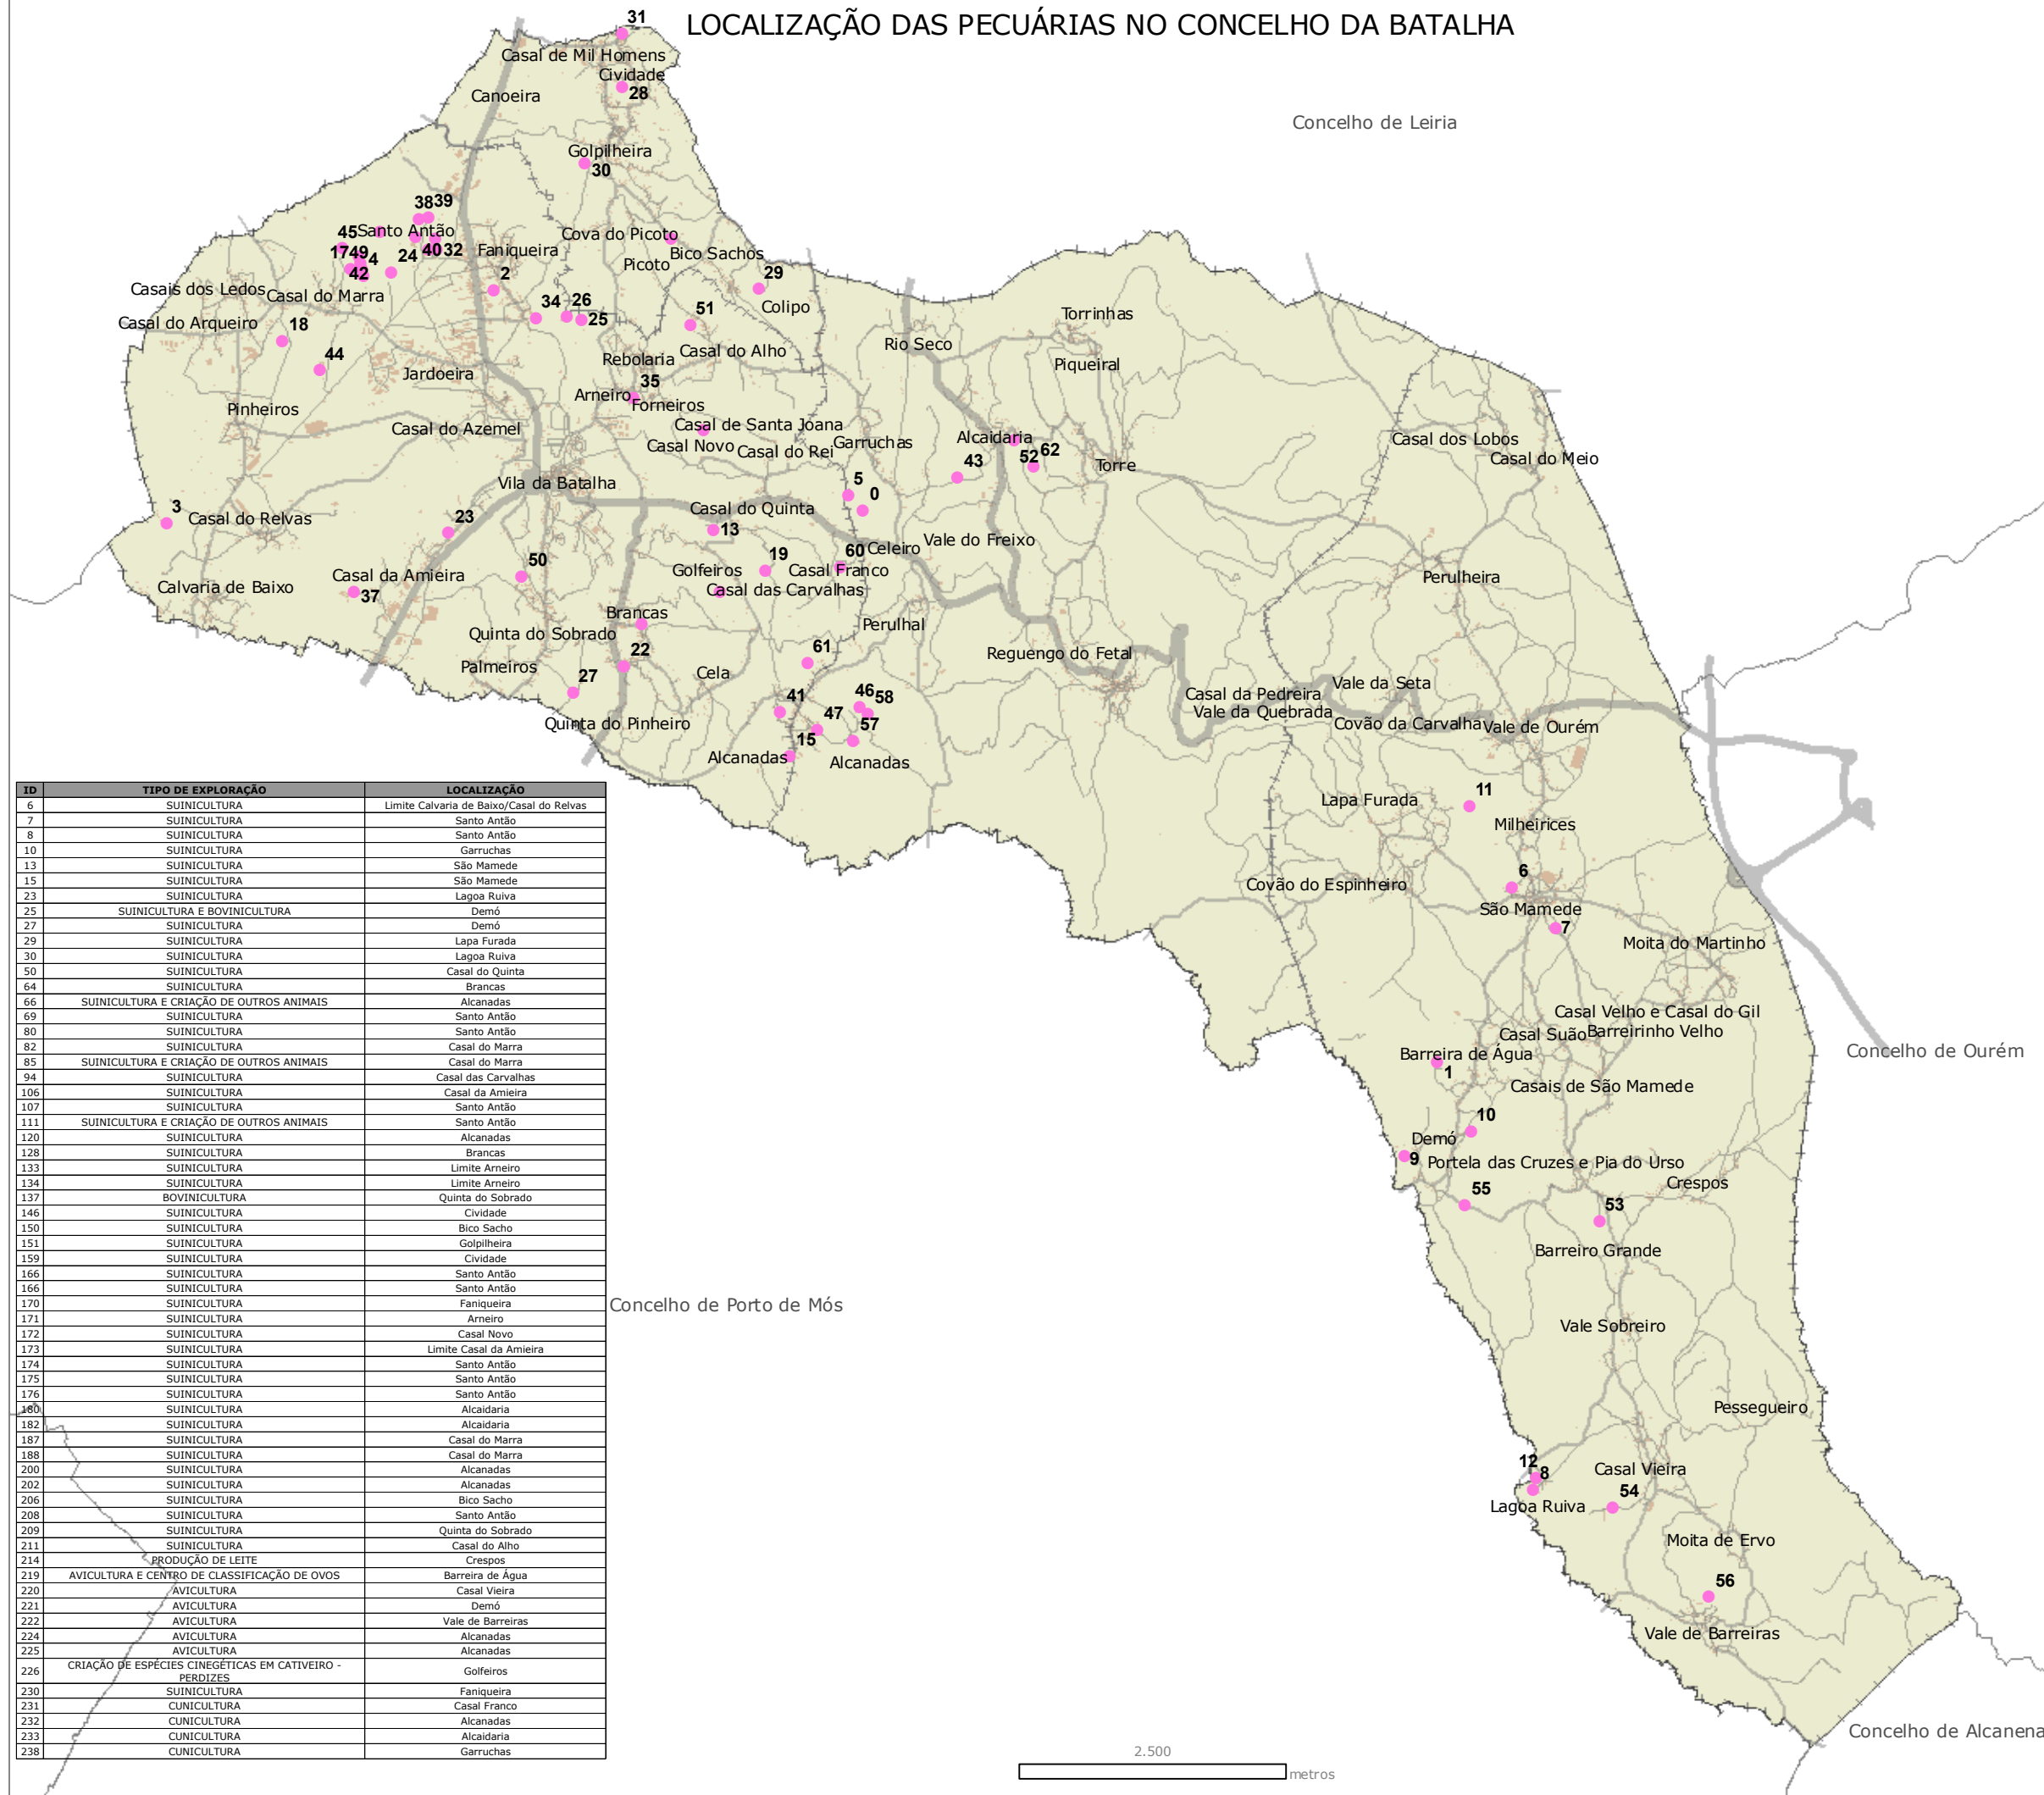

LOCALIZAÇÃO DAS PECUÁRIAS NO CONCELHO DA BATALHA

ID	TIPO DE EXPLORAÇÃO	LOCALIZAÇÃO
6	SUINICULTURA	Limite Calvaria de Baixo/Casal do Relvas
7	SUINICULTURA	Santo Antão
8	SUINICULTURA	Santo Antão
10	SUINICULTURA	Garruchas
13	SUINICULTURA	São Mamede
15	SUINICULTURA	São Mamede
23	SUINICULTURA	Lagoa Ruiva
25	SUINICULTURA E BOVINICULTURA	Demó
27	SUINICULTURA	Demó
29	SUINICULTURA	Lapa Furada
30	SUINICULTURA	Lagoa Ruiva
50	SUINICULTURA	Casal do Quinta
64	SUINICULTURA	Branças
66	SUINICULTURA E CRIAÇÃO DE OUTROS ANIMAIS	Alcanadas
69	SUINICULTURA	Santo Antão
80	SUINICULTURA	Santo Antão
82	SUINICULTURA	Casal do Marra
85	SUINICULTURA E CRIAÇÃO DE OUTROS ANIMAIS	Casal do Marra
94	SUINICULTURA	Casal das Carvalhas
106	SUINICULTURA	Casal da Amieira
107	SUINICULTURA	Santo Antão
111	SUINICULTURA E CRIAÇÃO DE OUTROS ANIMAIS	Santo Antão
120	SUINICULTURA	Alcanadas
128	SUINICULTURA	Branças
133	SUINICULTURA	Limite Arneiro
134	SUINICULTURA	Limite Arneiro
137	BOVINICULTURA	Quinta do Sobrado
146	SUINICULTURA	Cividade
150	SUINICULTURA	Bico Sacho
151	SUINICULTURA	Golpilheira
159	SUINICULTURA	Cividade
166	SUINICULTURA	Santo Antão
166	SUINICULTURA	Santo Antão
170	SUINICULTURA	Fanqueira
171	SUINICULTURA	Arneiro
172	SUINICULTURA	Casal Novo
173	SUINICULTURA	Limite Casal da Amieira
174	SUINICULTURA	Santo Antão
175	SUINICULTURA	Santo Antão
176	SUINICULTURA	Santo Antão
180	SUINICULTURA	Alcaidaria
182	SUINICULTURA	Alcaidaria
187	SUINICULTURA	Casal do Marra
188	SUINICULTURA	Casal do Marra
200	SUINICULTURA	Alcanadas
202	SUINICULTURA	Alcanadas
206	SUINICULTURA	Bico Sacho
208	SUINICULTURA	Santo Antão
209	SUINICULTURA	Quinta do Sobrado
211	SUINICULTURA	Casal do Alho
214	PRODUÇÃO DE LEITE	Crespos
219	AVICULTURA E CENTRO DE CLASSIFICAÇÃO DE OVOS	Barreira de Água
220	AVICULTURA	Casal Vieira
221	AVICULTURA	Demó
222	AVICULTURA	Vale de Barreiras
224	AVICULTURA	Alcanadas
225	AVICULTURA	Alcanadas
226	CRIAÇÃO DE ESPÉCIES CINÉTICAS EM CATIVEIRO - PERDIZES	Golfeiros
230	SUINICULTURA	Fanqueira
231	CUNICULTURA	Casal Franco
232	CUNICULTURA	Alcanadas
233	CUNICULTURA	Alcaidaria
238	CUNICULTURA	Garruchas