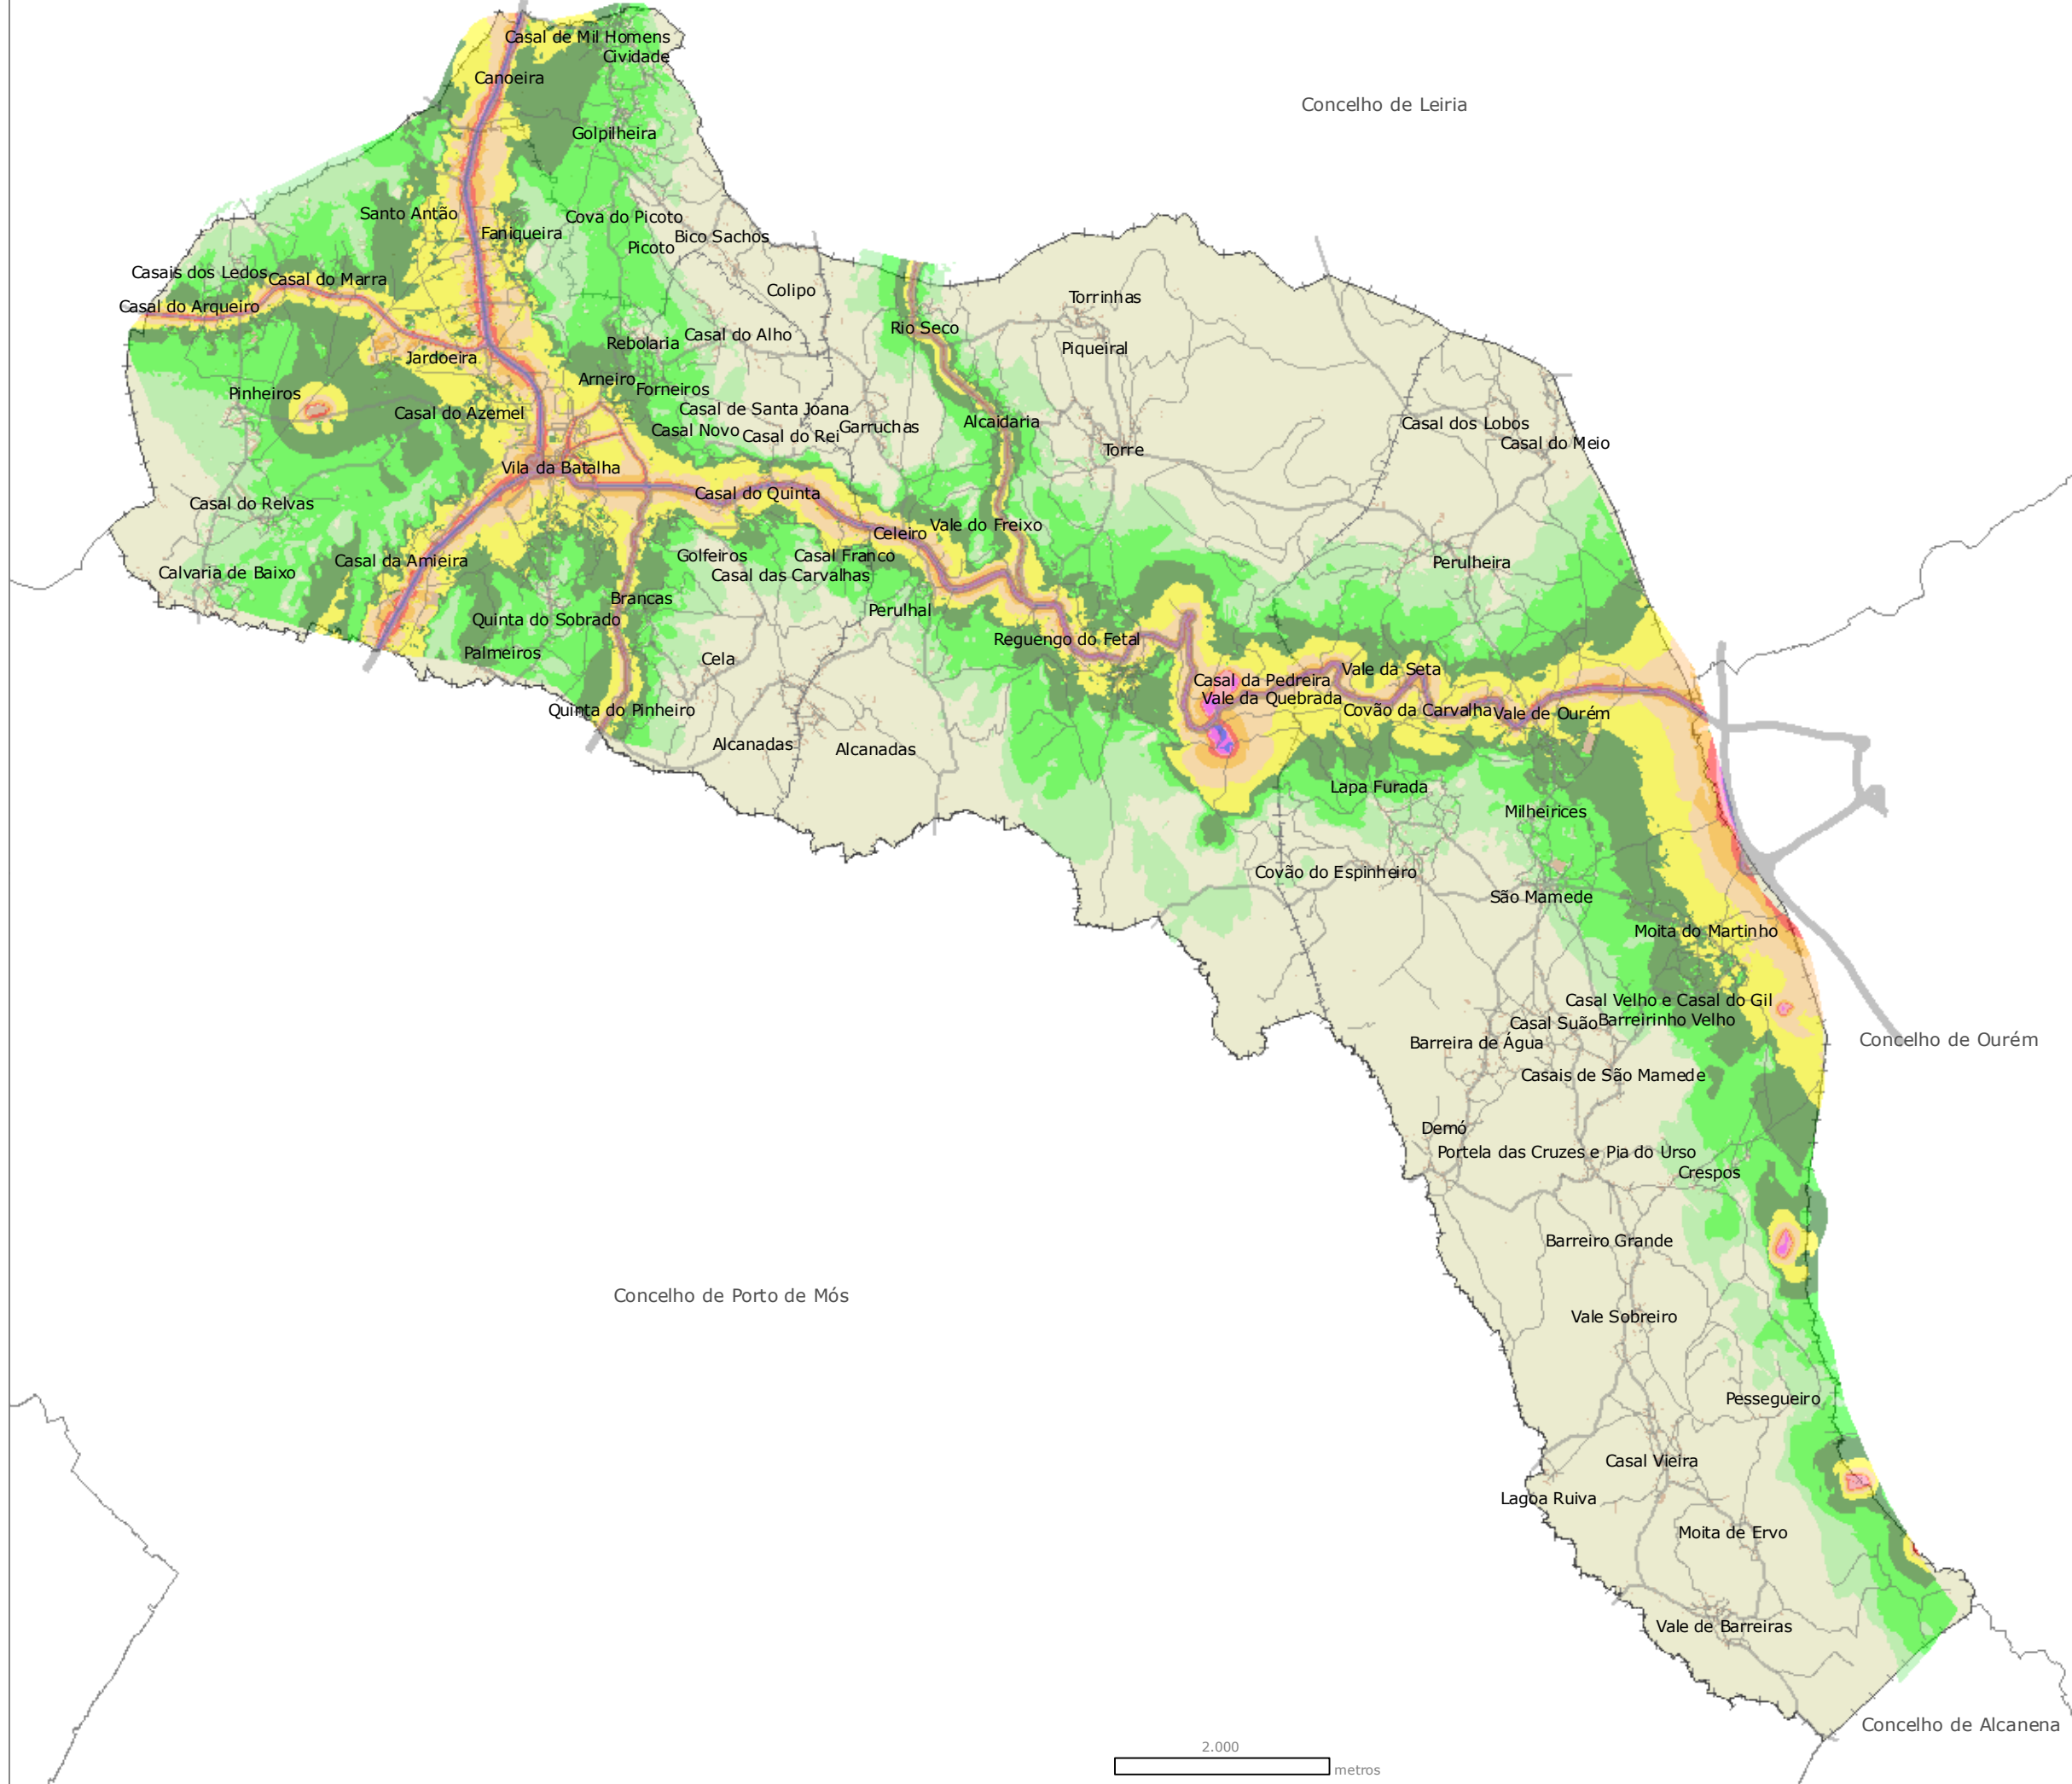

MAPA DE RUÍDO DO CONCELHO DA BATALHA - PERÍODO DE REFERÊNCIA DIURNO

Legenda

- Rede Viária Principal
- Rede Viária Secundária
- Rede Viária Local
- Limites administrativos
- Edifícios

Ruído dB (A) Diurno

- 30 - 35
- 35 - 40
- 40 - 45
- 45 - 50
- 50 - 55
- 55 - 60
- 60 - 65
- 65 - 70
- 70 - 75
- 75 - 80
- 80 - 100

MUNICÍPIO DA BATALHA
DIVISÃO DE ORDENAMENTO DO TERRITÓRIO
SERVIÇO TÉCNICO DE PLANEAMENTO E SIG

BATALHA
Câmara Municipal

Fonte: Base cartográfica Ortofotomapas à escala 1/5000, Maio 2004, mapa de ruído ESTG/AMLEI, limites administrativos do IGP, versão 8.0 Novembro 2009