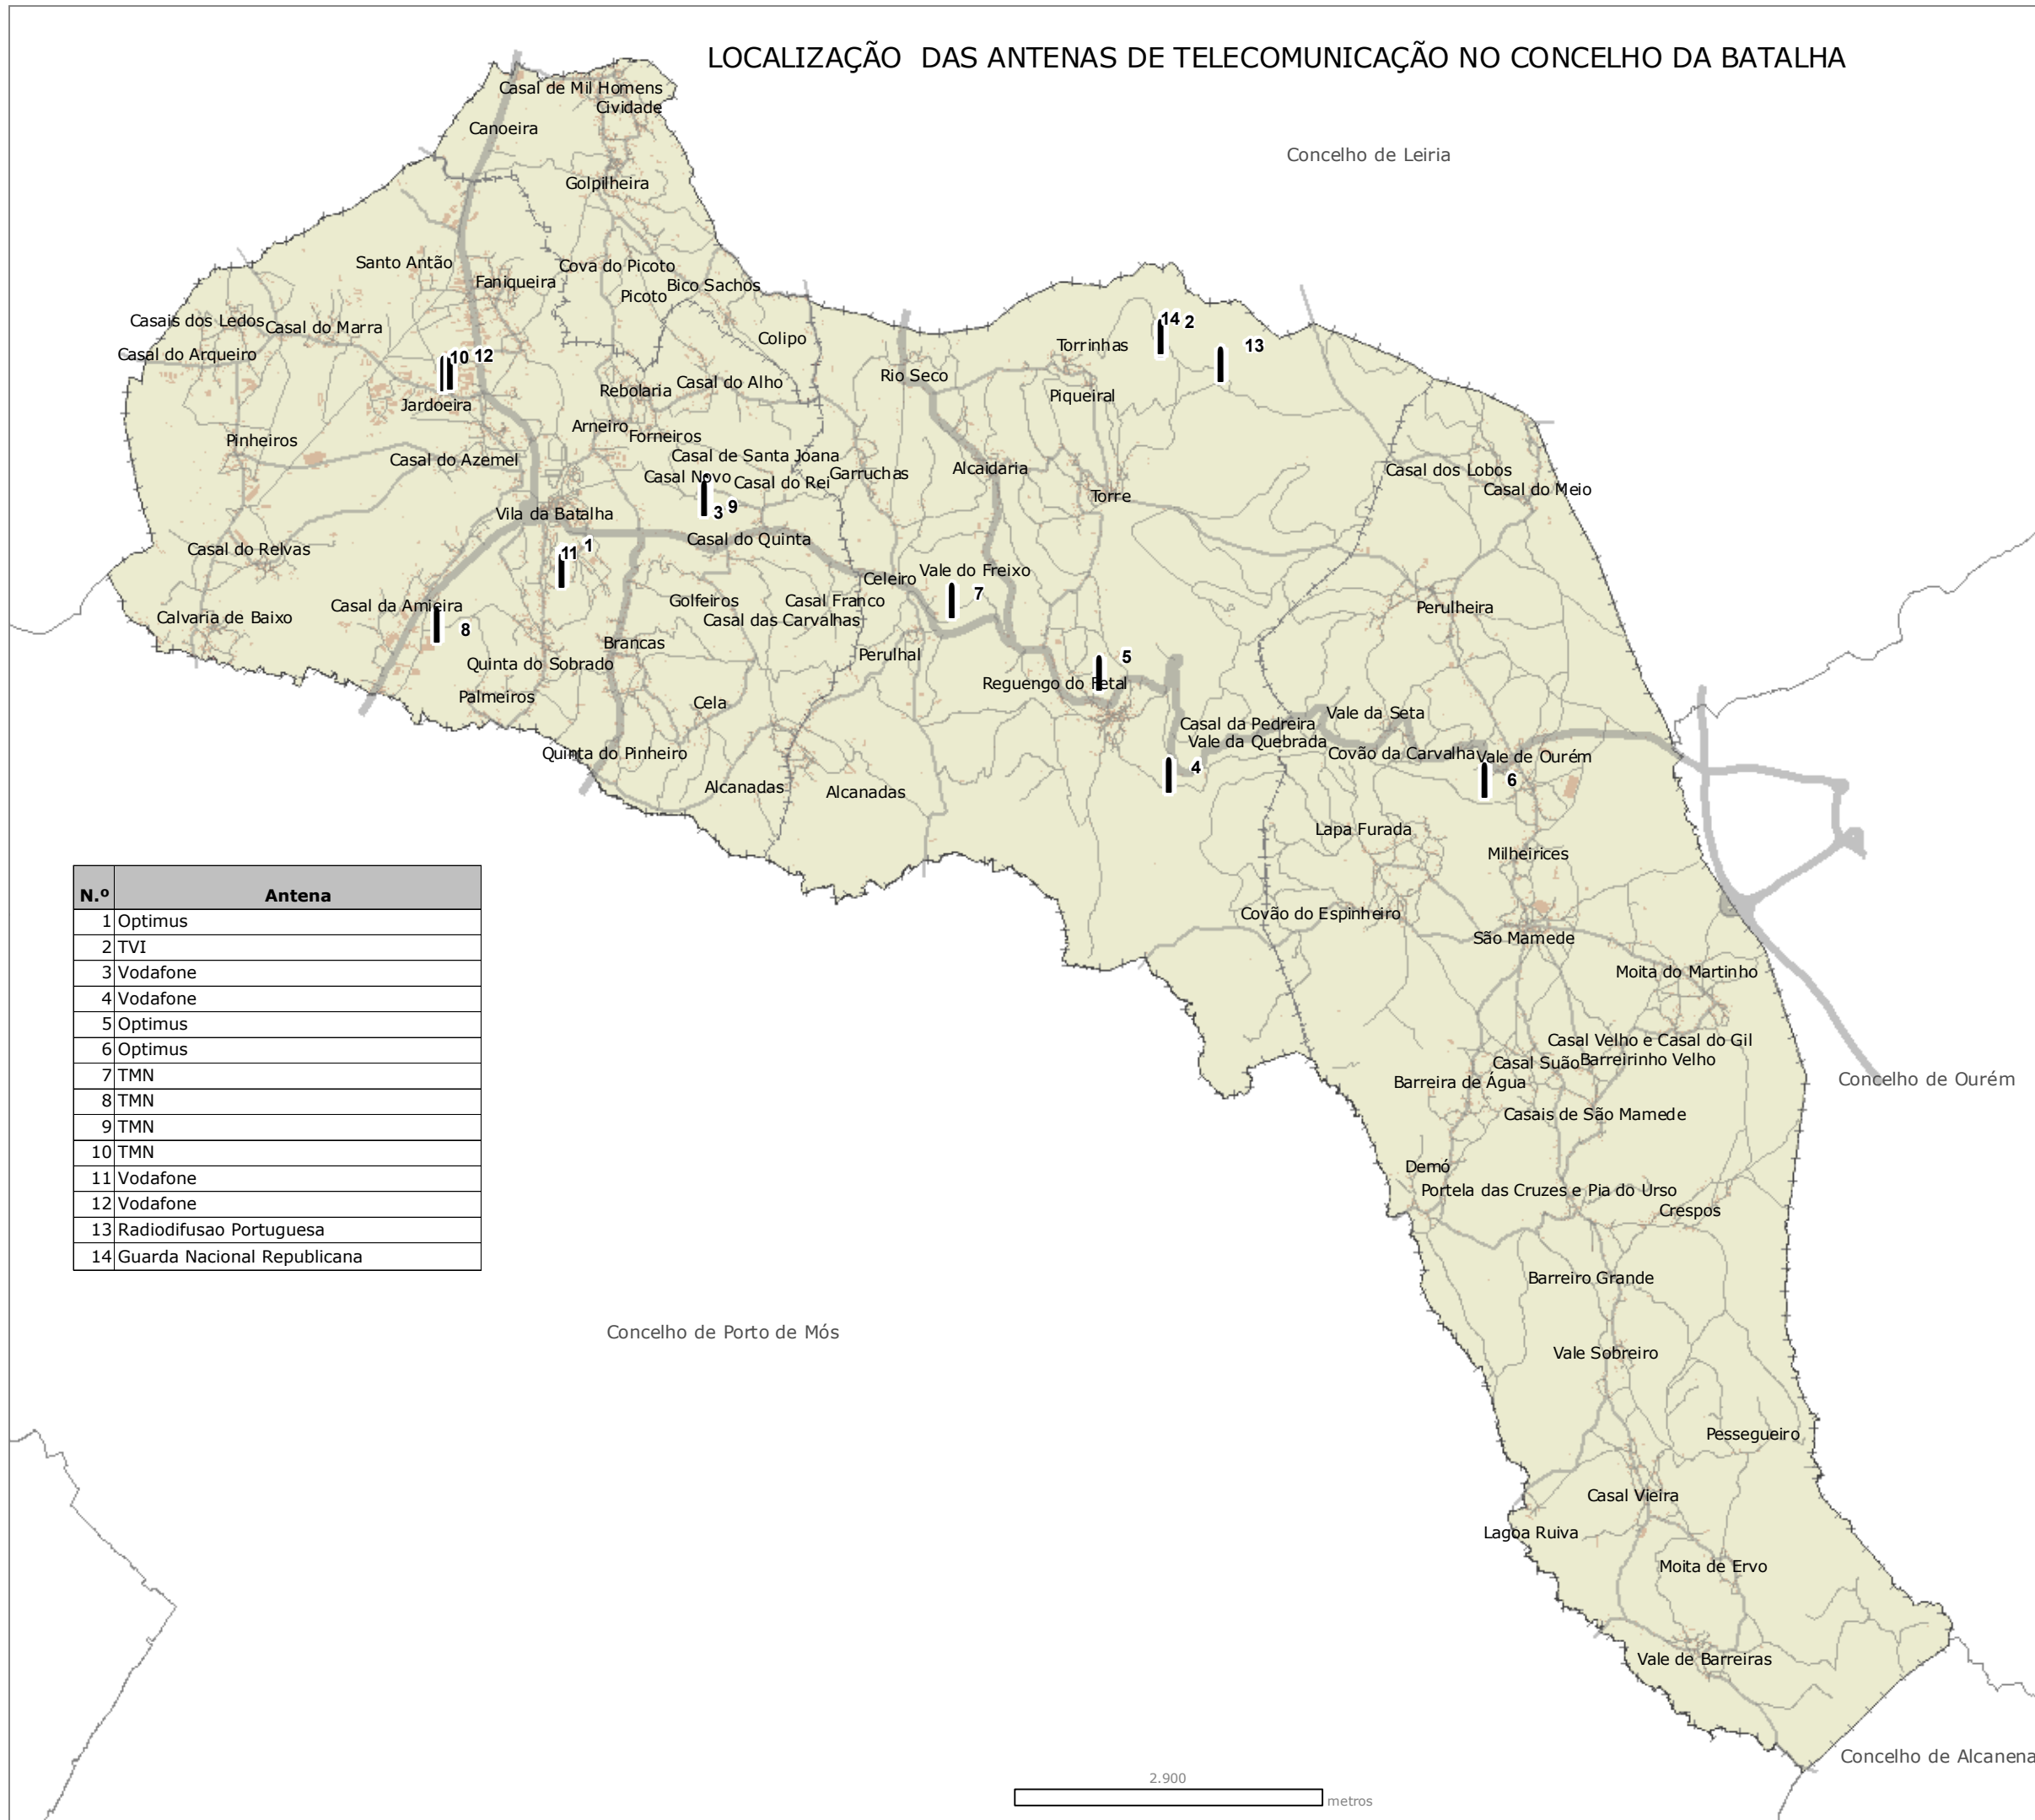

# LOCALIZAÇÃO DAS ANTENAS DE TELECOMUNICAÇÃO NO CONCELHO DA BATALHA

N.º	Antena
1	Optimus
2	TVI
3	Vodafone
4	Vodafone
5	Optimus
6	Optimus
7	TMN
8	TMN
9	TMN
10	TMN
11	Vodafone
12	Vodafone
13	Radiodifusão Portuguesa
14	Guarda Nacional Republicana

### Legenda

- Rede Viária Principal
- Rede Viária Secundária
- Rede Viária Local
- Limites administrativos
- Edifícios
- Antenas

MUNICÍPIO DA BATALHA  
 DIVISÃO DE ORDENAMENTO DO TERRITÓRIO  
 SERVIÇO TÉCNICO DE PLANEAMENTO E SIG

**BATALHA**  
 CAMIARÁ MUNICIPAL

Fonte: Base cartográfica Ortofotomapas à escala 1/10000, 2007, cobertura do Município da Batalha, limites administrativos do IGP, versão 8.0  
 Novembro 2009